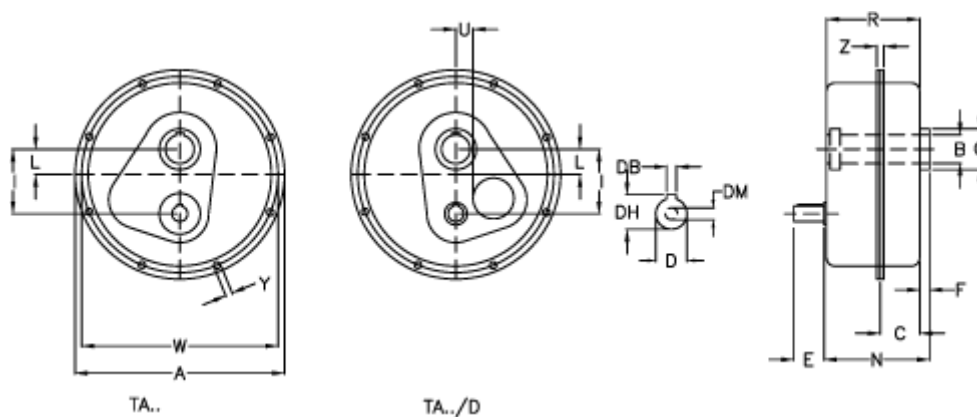

Varenummer: 2948050120060
 Beskrivelse: Akselgear TA 50.60D i=12
 ekskl. Smøremiddel

Mål

a	= 434	E = 80	Vægt (kg) = 58
Betegnelse	= TA 50.60D	F = 15	W = 410
B G7	= 60	I = 143	Y = 11.0
C	= 66	L = 40	Z = 24.5
DB	= 10	N = 190.0	
DH	= 42.0	Q = 85	
D h6	= 38	R = 182.0	
DM	= M12	U = 46	